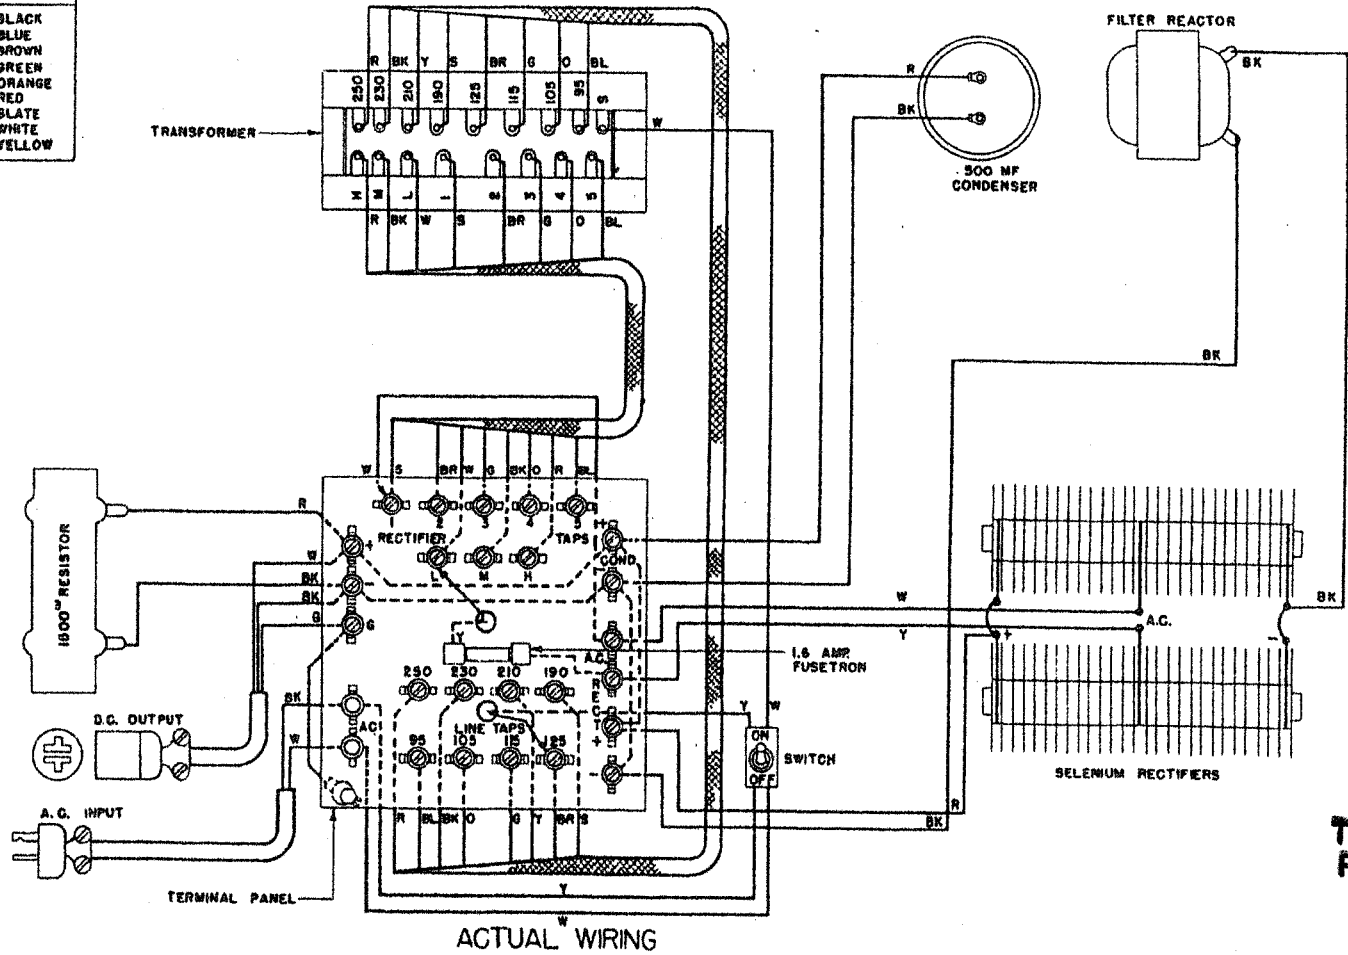

COLOR CODE	
BK	BLACK
BL	BLUE
BR	BROWN
G	GREEN
O	ORANGE
R	RED
S	SLATE
W	WHITE
Y	YELLOW

RTTY ELECTRONICS
 TELETYPE=Sales-Service-Parts
 PO Box 20101 El Sobrante, Ca,
 94820. (510)222-3102
 mr_rtty@pacbell.net

WD 2192
 REC-32